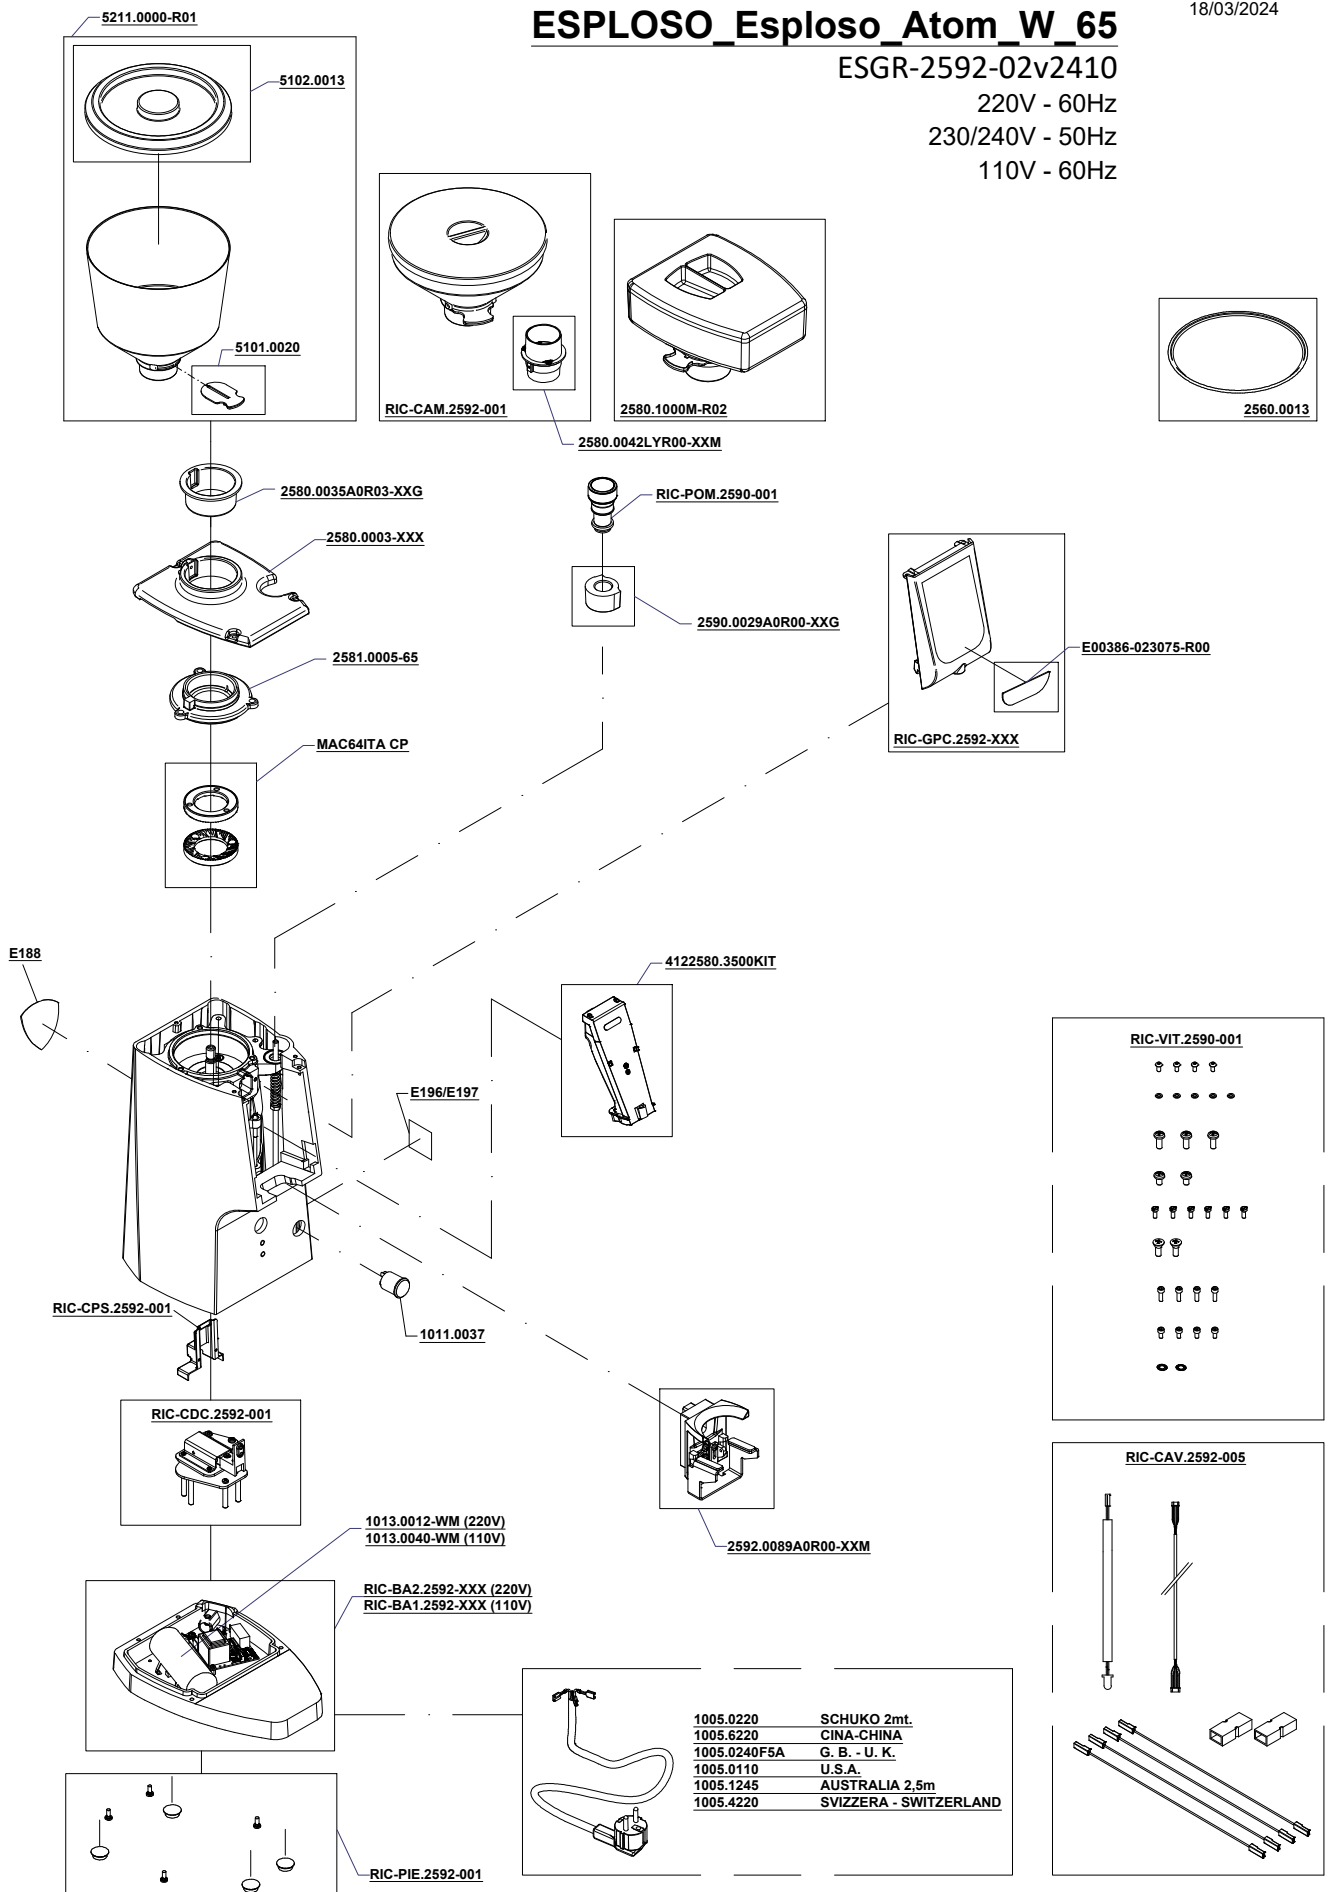

ESPLOSO Esploso Atom W 65

18/03/2024

ESGR-2592-02v2410

220V - 60Hz

230/240V - 50Hz

110V - 60Hz

N.B. : DOVE INDICATO CON "XXX" SI RICHIEDE DI SPECIFICARE IL COLORE
 PLEASE NOTE : WHERE "XXX" IS INDICATED YOU HAVE TO SPECIFY THE COLOUR

**YOUR COFFEE
EXPERIENCE**

**Listino ricambi/ Spare Parts Price List
ATOM W 65**

ARTICOLO/ITEM N°	DESCRIZIONE/DESCRIPTION	PREZZO PRICE
1005.0110	CABLAGGIO UL/CSA V110 USA/CANADA PLUG V110	€ 8,10
1005.0220	CABLAGGIO MONOFASE spina schuko SCHUKO PLUG 2 mt V220	€ 7,34
1005.0240F5A	CABLAGGIO VOLT. 240 per GB + fus. 5 AU.K. PLUG V230-240	€ 14,81
1005.1245	CABLAGGIO VOLT. 240 per Australia 2,5mt AUSTRALIA PLUG V230-240 2,5mt	€ 14,65
1005.4220	CABLAGGIO MONOFASE per Svizzera SWITZERLAND PLUG V220-230	€ 8,10
1005.6220	CABLAGGIO MONOFASE per Cina CHINA PLUG V220-230	€ 14,81
1011.0037	INTERRUTTORE ANTIVANDALO 15A ANTI-VANDAL SWITCH	€ 18,70
1013.0012-WM	COND. 12MF 600Vac 50/60Hz S2 (UL) CAPACITOR 12µF	€ 13,41
1013.0040-WM	COND. 40MF 250Vac 50/60Hz (UL) CAPACITOR 40MF 250Vac 50/60Hz (UL)	€ 3,48
2560.0013	PIATTINO ACCIAIO/INOX RACCOGLI CAFFE' STAINLESS STEEL COFFEE GROUNDS TRAY	€ 29,48
2580.0003-001	COPERCHIO ATOM VERN. NERO OPACO TOP COVER (BLACK)	€ 33,53
2580.0003-055	COPERCHIO ATOM VERN. GRIGIO new TOP COVER (GREY)	€ 33,53
2580.0003-101	COPERCHIO ATOM VERNICIATO BIANCO TOP COVER (WHITE)	€ 33,53
2580.0003-251	COPERCHIO ATOM VERN. ROSSO F. /RED TOP COVER (RED F. /RED)	€ 33,53